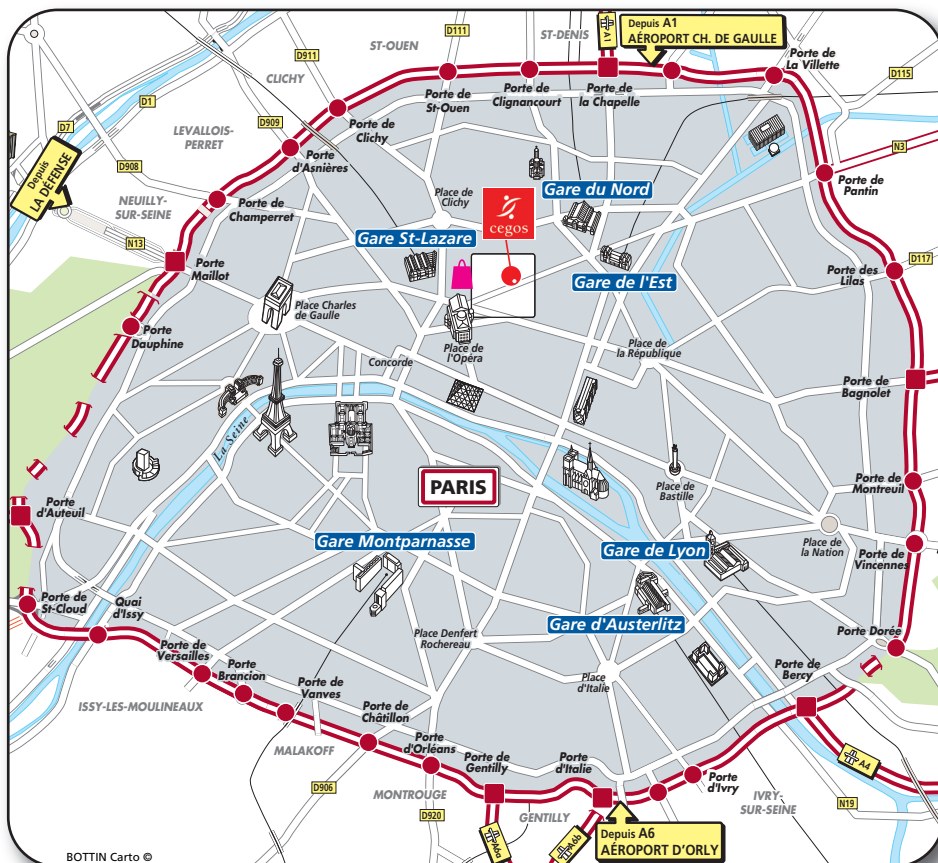

ESPACE VICTOIRE

20, rue de la Victoire

75009 PARIS

En cas de retard le 1er jour de la formation vous pouvez contacter le 01 55 00 91 00
ou par mail : espacevictoire@cegos.fr

www.cegos.fr

ESPACE
VICTOIRE

M Métro :

- Ligne 7 : station Le Peletier
- Ligne 12 : station Notre Dame de Lorette

BUS :

- Ligne 26 (Nation / Gare St-Lazare) : arrêt Carrefour de Châteaudun
- Ligne 32 (Porte d'Auteuil / Gare de l'Est) : arrêt Carrefour de Châteaudun
- Ligne 42 (Hôp. Européen G. Pompidou / Gare du Nord) : arrêt Le Peletier
- Ligne 43 (Neuilly Bagatelle / Gare du Nord) : arrêt Carrefour de Châteaudun
- Ligne 67 (Porte de Gentilly / Pigalle) : arrêt Provence Drouot
- Ligne 74 (Berges de Seine / Hôtel de Ville 04) : arrêt Provence Drouot
- Ligne 85 (Mairie de St-Ouen / Luxembourg) : arrêt Provence Drouot

P Parking public payant :

- 1 - Rue Chauchat

Pour tous renseignements

Contactez notre Centre de Relation Client de 8h00 à 18h30

01 55 00 99 99 - espace-client@cegos.fr