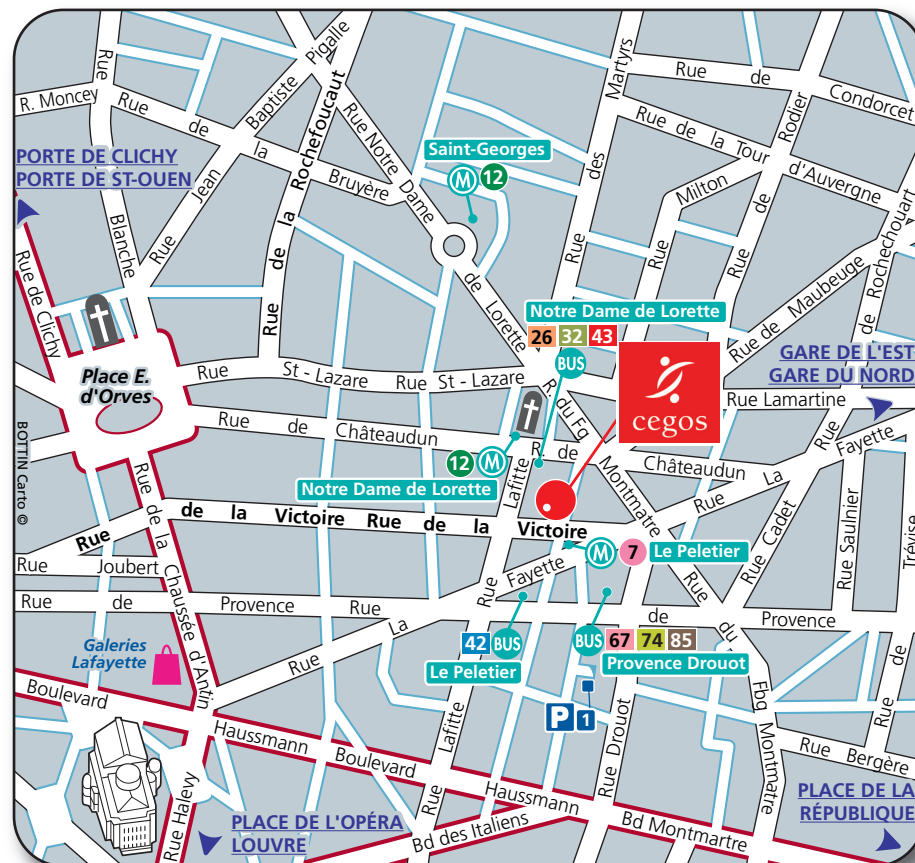

ESPACE VICTOIRE

20, rue de la Victoire

75009 PARIS

En cas de retard le 1er jour de la formation vous pouvez contacter le 01 55 00 91 00
ou par mail : espacevictoire@cegos.fr

www.cegos.fr

ESPACE
VICTOIRE

M Métro :

- Ligne 7 : station Le Peletier
- Ligne 12 : station Notre Dame de Lorette

BUS :

- Ligne 26 (Nation / Gare St-Lazare) : arrêt Carrefour de Châteaudun
- Ligne 32 (Porte d'Auteuil / Gare de l'Est) : arrêt Carrefour de Châteaudun
- Ligne 42 (Hôp. Européen G. Pompidou / Gare du Nord) : arrêt Le Peletier
- Ligne 43 (Neuilly Bagatelle / Gare du Nord) : arrêt Carrefour de Châteaudun
- Ligne 67 (Porte de Gentilly / Pigalle) : arrêt Provence Drouot
- Ligne 74 (Berges de Seine / Hôtel de Ville 04) : arrêt Provence Drouot
- Ligne 85 (Mairie de St-Ouen / Luxembourg) : arrêt Provence Drouot

P Parking public payant :

- 1 - Rue Chauchat

Pour tous renseignements

Contactez notre Centre de Relation Client de 8h00 à 18h30

01 55 00 99 99 - espace-client@cegos.fr